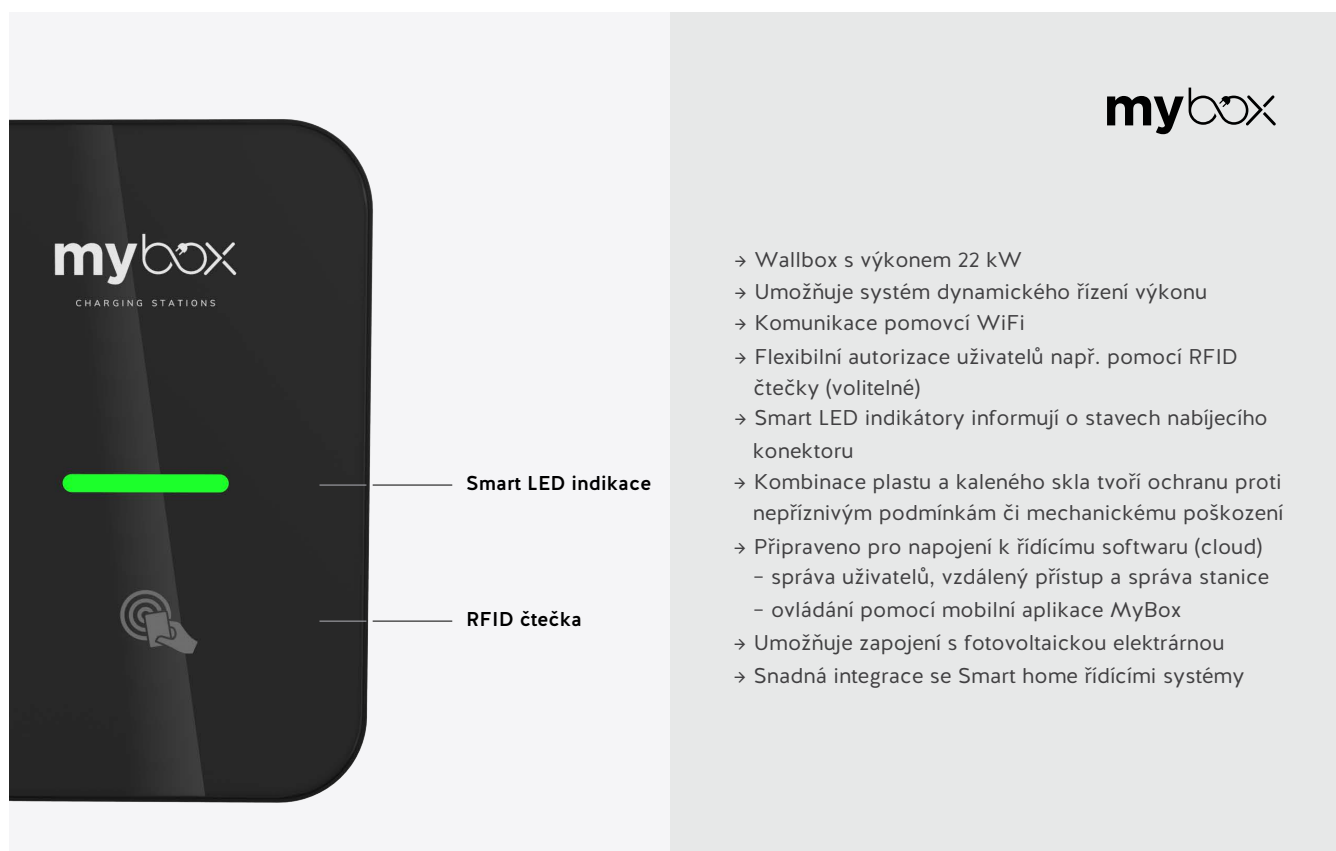

# Pro firmy i domácnosti.

wallbox

mybox

- Wallbox s výkonem 22 kW
- Umožňuje systém dynamického řízení výkonu
- Komunikace pomocí WiFi
- Flexibilní autorizace uživatelů např. pomocí RFID čtečky (volitelné)
- Smart LED indikátory informují o stavech nabíjecího konektoru
- Kombinace plastu a kaleného skla tvoří ochranu proti nepříznivým podmínkám či mechanickému poškození
- Připraveno pro napojení k řídicímu softwaru (cloud)
  - správa uživatelů, vzdálený přístup a správa stanice
  - ovládání pomocí mobilní aplikace MyBox
- Umožňuje zapojení s fotovoltaickou elektrárnou
- Snadná integrace se Smart home řídicími systémy

## Základní údaje

Krytí	IP54/IK10 (nezapojeno) IP44/IK10 (zapojeno)
Povrchový materiál	plast a kalené sklo
Indikace stavu	barevný indikátor RGB
Provozní teplota	-30°C až +50°C
Provozní vlhkost	5 až 95% nekondenzující
Rozměry (Š x V x H)	200 x 305 x 105 mm
Hmotnost	4,5 kg